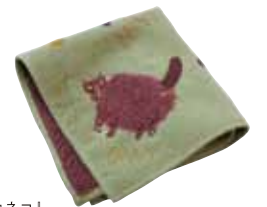

『花とクマンパチ』

あちらの花へプブ。
こちらの花へプブ。
羽のあるコロコロちいさなクマの仔は
きつと相当なグルメに違いありません。
朝からね、
美味しいものをばっか
探してねえ。
プブ。

A-64794-86-BE

『花とマイマイ』

ゆうっくり。あの花へ。
ゆうっくり。その花へ。
この季節が終わるまで
アナタはいくつ花々を
旅することが
出来るでしょう。
ゆうっくり。
まだまだ花たちは
美しくそこに。

A-64793-86-B

『花とアリンコ』

ワタシの足下の小さくて可愛い花。
アリンコの頭上の大きくて大胆な花。
花たちの足下の小さくてすぐぐたいアリンコ。
花たちの頭上の大きくてじっと見つめるワタシ。

ワタシたちがまた全員
ココで揃える時は
来るんだろか。
ワタシはふいに
今を抱きしめる。

A-64795-86-SP

モコモコ
ドゥブツ
ハンカチ

モコモコパイルに刺しゅうがポイント。
2通りの風合いを楽しめるガーゼ・パイル織りです。
あなたはどの子と目が合いましたか。
綿100%
ガーゼパイルハンカチ [サイズ] 約25cm×25cm
各800円(消費税別)
Designed by Kusubashi Mon-ori in Japan,
Made in China.

『雪山ライチョウ』

すっかり雪と氷ばかりになったあの山には
その景色とおんなじ色の
まるまる太ったライチョウが
ぼってりぼってり暮らしておりました。

苦手なモノは、実はねかみナリなんだそう。
ここだけの秘密です。
A-64787-86-BE

『街角ネコ』

ねえねえねえ。
そう呼び止めると振り向いたその子。
シッポをグッと強気に立てて
街路樹を鋭い爪でひとガリリ。

これからあの家に帰るのね。
あったかいゴハンもらって
ナニゴトもなかったように眠るんでしょう？
朝の街角にて。